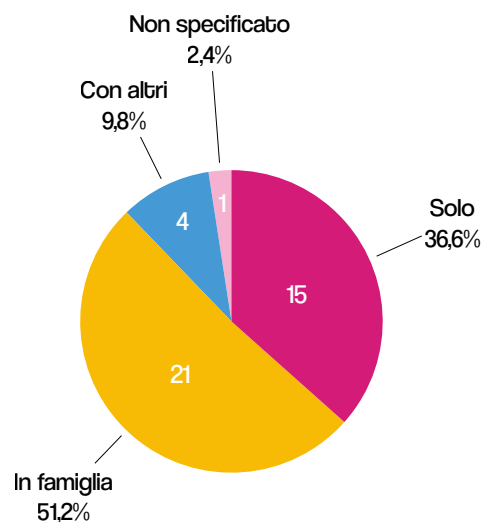

- Mercoledì
- 10.00 – 11.00

2 volontari

PERSONE INCONTRATE DAL CENTRO DI ASCOLTO NEL 2021

Sesso

Classe di età

Provenienza

Nuovi/Ritorni

Cittadinanza

Con chi vive

Gli interventi

Intervento	2016		2017		2018		2019		2020		2021	
	Persone	Interventi	Persone	Interventi	Persone	Interventi	Persone	Interventi	Persone	Interventi	Persone	Interventi
Ascolto	71	742	33	768	54	658	52	588	7	7	40	54
Viveri	69	712	48	697	51	651	44	543	45	542	39	537
Vestiti	10	15	15	19	8	9	11	15	13	18	11	16
Sussidi economici	24	€ 2.480	27	€ 3.681	26	€ 3.490	31	€ 3.461	19	€ 4.235	10	€ 3.825
Microcredito /prestito	0	€ 0	0	€ 0	2	€ 215	3	€ 505	0	€ 0	2	€ 250
Beni e servizi materiali	0	0	0	0	8	13	8	13	5	7	7	7
Totale	174	3.949	123	5.165	149	5.036	149	5.125	89	4.809	109	4.689

LETTURA NEL TEMPO

Numerosità dal 2017 al 2021

Sesso dal 2014 al 2021

Dati in percentuale

Nuovi/Ritorni dal 2014 al 2021

Dati in percentuale

Cittadinanza dal 2014 al 2021

Dati in percentuale