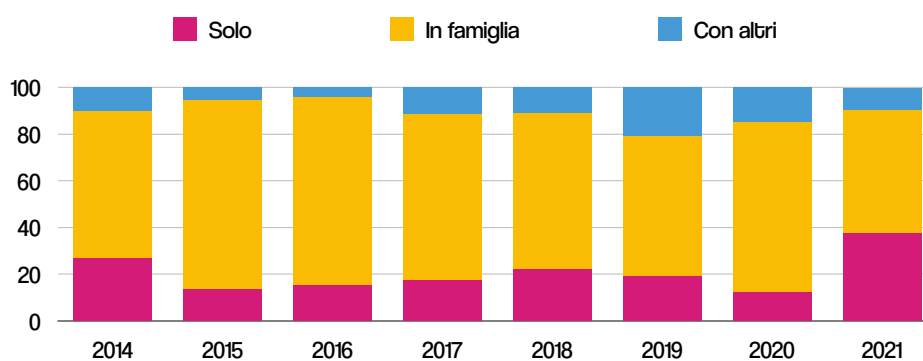

Con chi vive

Gli interventi

Intervento	2016		2017		2018		2019		2020		2021	
	Persone	Interventi	Persone	Interventi	Persone	Interventi	Persone	Interventi	Persone	Interventi	Persone	Interventi
Ascolto	71	742	33	768	54	658	52	588	7	7	40	54
Viveri	69	712	48	697	51	651	44	543	45	542	39	537
Vestiti	10	15	15	19	8	9	11	15	13	18	11	16
Sussidi economici	24	€ 2.480	27	€ 3.681	26	€ 3.490	31	€ 3.461	19	€ 4.235	10	€ 3.825
Microcredito /prestito	0	€ 0	0	€ 0	2	€ 215	3	€ 505	0	€ 0	2	€ 250
Beni e servizi materiali	0	0	0	0	8	13	8	13	5	7	7	7
Totale	174	3.949	123	5.165	149	5.036	149	5.125	89	4.809	109	4.689

LETTURA NEL TEMPO

Numerosità dal 2017 al 2021

Sesso dal 2014 al 2021

Dati in percentuale

Nuovi/Ritorni dal 2014 al 2021

Dati in percentuale

Cittadinanza dal 2014 al 2021

Dati in percentuale

Con chi vive dal 2014 al 2021

Dati in percentuale

Classe di età dal 2014 al 2021

Provenienza dal 2014 al 2021