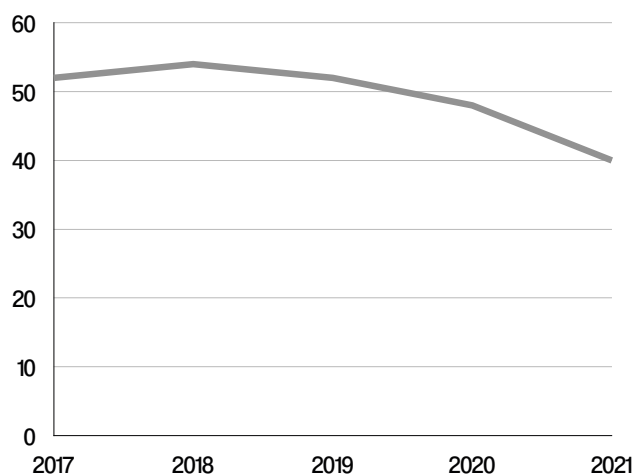

- Mercoledì
- 10.00 – 11.00

2 volontari

PERSONE INCONTRATE DAL CENTRO DI ASCOLTO NEL 2021

Sesso

Classe di età

Provenienza

Nuovi/Ritorni

Cittadinanza

Con chi vive

Gli interventi

Intervento	2016		2017		2018		2019		2020		2021	
	Persone	Interventi	Persone	Interventi	Persone	Interventi	Persone	Interventi	Persone	Interventi	Persone	Interventi
Ascolto	71	742	33	768	54	658	52	588	7	7	40	54
Viveri	69	712	48	697	51	651	44	543	45	542	39	537
Vestiti	10	15	15	19	8	9	11	15	13	18	11	16
Sussidi economici	24	€ 2.480	27	€ 3.681	26	€ 3.490	31	€ 3.461	19	€ 4.235	10	€ 3.825
Microcredito /prestito	0	€ 0	0	€ 0	2	€ 215	3	€ 505	0	€ 0	2	€ 250
Beni e servizi materiali	0	0	0	0	8	13	8	13	5	7	7	7
Totale	174	3.949	123	5.165	149	5.036	149	5.125	89	4.809	109	4.689

LETTURA NEL TEMPO

Numerosità dal 2017 al 2021

Sesso dal 2014 al 2021

Dati in percentuale

Nuovi/Ritorni dal 2014 al 2021

Dati in percentuale

Cittadinanza dal 2014 al 2021

Dati in percentuale

Con chi vive dal 2014 al 2021

Dati in percentuale

Classe di età dal 2014 al 2021

Provenienza dal 2014 al 2021