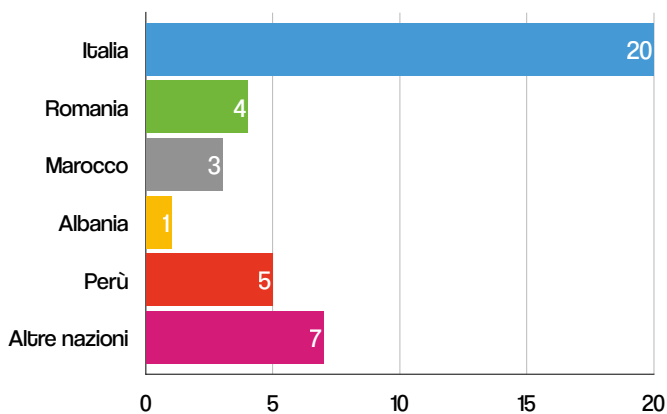

Caritas Parrocchiale Santa Maria Maddalena (Celle)

93
persone
aiutate
di cui 20 minori

Via dell'Edera 2, Rimini – Tel. 0541 25761

Servizi

- Ascolto
- Distribuzione alimenti
- Distribuzione indumenti

Giorno e ora

- Mercoledì
- 10.00 – 11.00

2 volontari

PERSONE INCONTRATE DAL CENTRO DI ASCOLTO NEL 2021

Sesso

Classe di età

Provenienza

Nuovi/Ritorni

Cittadinanza

Con chi vive

Gli interventi

Intervento	2016		2017		2018		2019		2020		2021	
	Persone	Interventi	Persone	Interventi	Persone	Interventi	Persone	Interventi	Persone	Interventi	Persone	Interventi
Ascolto	71	742	33	768	54	658	52	588	7	7	40	54
Viveri	69	712	48	697	51	651	44	543	45	542	39	537
Vestiti	10	15	15	19	8	9	11	15	13	18	11	16
Sussidi economici	24	€ 2.480	27	€ 3.681	26	€ 3.490	31	€ 3.461	19	€ 4.235	10	€ 3.825
Microcredito /prestito	0	€ 0	0	€ 0	2	€ 215	3	€ 505	0	€ 0	2	€ 250
Beni e servizi materiali	0	0	0	0	8	13	8	13	5	7	7	7
Totale	174	3.949	123	5.165	149	5.036	149	5.125	89	4.809	109	4.689

LETTURA NEL TEMPO

Numerosità dal 2017 al 2021

Sesso dal 2014 al 2021

Dati in percentuale

Nuovi/Ritorni dal 2014 al 2021

Dati in percentuale

Cittadinanza dal 2014 al 2021

Dati in percentuale