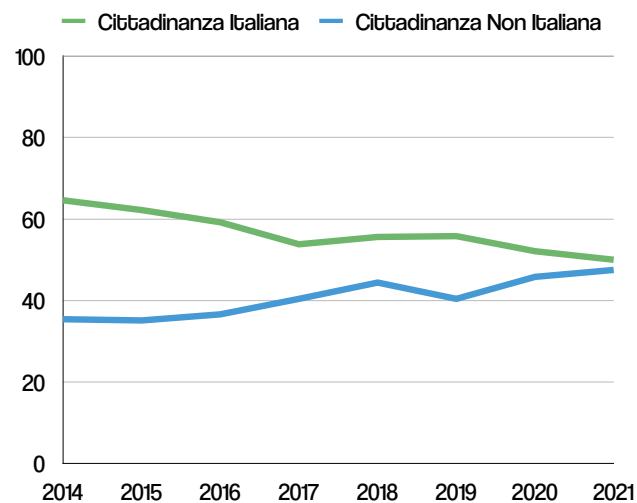

Con chi vive

Gli interventi

Intervento	2016		2017		2018		2019		2020		2021	
	Persone	Interventi	Persone	Interventi	Persone	Interventi	Persone	Interventi	Persone	Interventi	Persone	Interventi
Ascolto	71	742	33	768	54	658	52	588	7	7	40	54
Viveri	69	712	48	697	51	651	44	543	45	542	39	537
Vestiti	10	15	15	19	8	9	11	15	13	18	11	16
Sussidi economici	24	€ 2.480	27	€ 3.681	26	€ 3.490	31	€ 3.461	19	€ 4.235	10	€ 3.825
Microcredito /prestito	0	€ 0	0	€ 0	2	€ 215	3	€ 505	0	€ 0	2	€ 250
Beni e servizi materiali	0	0	0	0	8	13	8	13	5	7	7	7
Totale	174	3.949	123	5.165	149	5.036	149	5.125	89	4.809	109	4.689

LETTURA NEL TEMPO

Numerosità dal 2017 al 2021

Sesso dal 2014 al 2021

Dati in percentuale

Nuovi/Ritorni dal 2014 al 2021

Dati in percentuale

Cittadinanza dal 2014 al 2021

Dati in percentuale

Con chi vive dal 2014 al 2021

Dati in percentuale

Classe di età dal 2014 al 2021

Provenienza dal 2014 al 2021