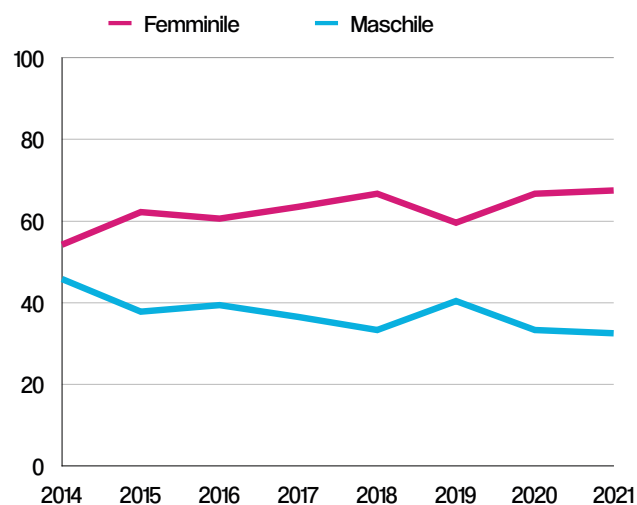

- Mercoledì
- 10.00 – 11.00

2 volontari

PERSONE INCONTRATE DAL CENTRO DI ASCOLTO NEL 2021

Sesso

Classe di età

Provenienza

Nuovi/Ritorni

Cittadinanza

Con chi vive

Gli interventi

Intervento	2016		2017		2018		2019		2020		2021	
	Persone	Interventi	Persone	Interventi	Persone	Interventi	Persone	Interventi	Persone	Interventi	Persone	Interventi
Ascolto	71	742	33	768	54	658	52	588	7	7	40	54
Viveri	69	712	48	697	51	651	44	543	45	542	39	537
Vestiti	10	15	15	19	8	9	11	15	13	18	11	16
Sussidi economici	24	€ 2.480	27	€ 3.681	26	€ 3.490	31	€ 3.461	19	€ 4.235	10	€ 3.825
Microcredito /prestito	0	€ 0	0	€ 0	2	€ 215	3	€ 505	0	€ 0	2	€ 250
Beni e servizi materiali	0	0	0	0	8	13	8	13	5	7	7	7
Totale	174	3.949	123	5.165	149	5.036	149	5.125	89	4.809	109	4.689

LETTURA NEL TEMPO

Numerosità dal 2017 al 2021

Sesso dal 2014 al 2021

Dati in percentuale

Nuovi/Ritorni dal 2014 al 2021

Dati in percentuale

Cittadinanza dal 2014 al 2021

Dati in percentuale

Con chi vive dal 2014 al 2021

Dati in percentuale

Classe di età dal 2014 al 2021

Provenienza dal 2014 al 2021