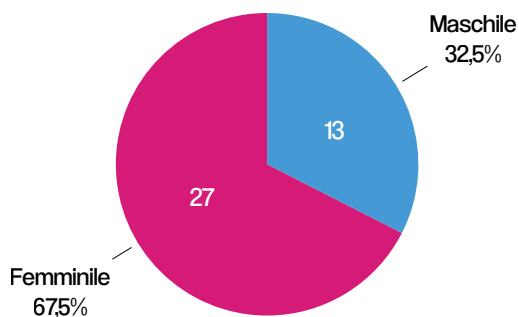

Caritas Parrocchiale Santa Maria Maddalena (Celle)

93
persone
aiutate
di cui 20 minori

Via dell'Edera 2, Rimini – Tel. 0541 25761

Servizi

- Ascolto
- Distribuzione alimenti
- Distribuzione indumenti

Giorno e ora

- Mercoledì
- 10.00 – 11.00

2 volontari

PERSONE INCONTRATE DAL CENTRO DI ASCOLTO NEL 2021

Sesso

Classe di età

Provenienza

Nuovi/Ritorni

Cittadinanza

Con chi vive

Gli interventi

Intervento	2016		2017		2018		2019		2020		2021	
	Persone	Interventi	Persone	Interventi	Persone	Interventi	Persone	Interventi	Persone	Interventi	Persone	Interventi
Ascolto	71	742	33	768	54	658	52	588	7	7	40	54
Viveri	69	712	48	697	51	651	44	543	45	542	39	537
Vestiti	10	15	15	19	8	9	11	15	13	18	11	16
Sussidi economici	24	€ 2.480	27	€ 3.681	26	€ 3.490	31	€ 3.461	19	€ 4.235	10	€ 3.825
Microcredito /prestito	0	€ 0	0	€ 0	2	€ 215	3	€ 505	0	€ 0	2	€ 250
Beni e servizi materiali	0	0	0	0	8	13	8	13	5	7	7	7
Totale	174	3.949	123	5.165	149	5.036	149	5.125	89	4.809	109	4.689