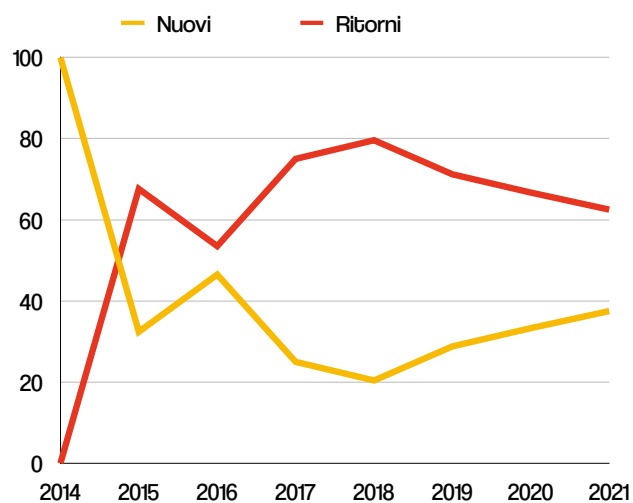

- Mercoledì
- 10.00 – 11.00

2 volontari

PERSONE INCONTRATE DAL CENTRO DI ASCOLTO NEL 2021

Sesso

Classe di età

Provenienza

Nuovi/Ritorni

Cittadinanza

Con chi vive

Gli interventi

Intervento	2016		2017		2018		2019		2020		2021	
	Persone	Interventi	Persone	Interventi	Persone	Interventi	Persone	Interventi	Persone	Interventi	Persone	Interventi
Ascolto	71	742	33	768	54	658	52	588	7	7	40	54
Viveri	69	712	48	697	51	651	44	543	45	542	39	537
Vestiti	10	15	15	19	8	9	11	15	13	18	11	16
Sussidi economici	24	€ 2.480	27	€ 3.681	26	€ 3.490	31	€ 3.461	19	€ 4.235	10	€ 3.825
Microcredito /prestito	0	€ 0	0	€ 0	2	€ 215	3	€ 505	0	€ 0	2	€ 250
Beni e servizi materiali	0	0	0	0	8	13	8	13	5	7	7	7
Totale	174	3.949	123	5.165	149	5.036	149	5.125	89	4.809	109	4.689

LETTURA NEL TEMPO

Numerosità dal 2017 al 2021

Sesso dal 2014 al 2021

Dati in percentuale

Nuovi/Ritorni dal 2014 al 2021

Dati in percentuale

Cittadinanza dal 2014 al 2021

Dati in percentuale

Con chi vive dal 2014 al 2021

Dati in percentuale

Classe di età dal 2014 al 2021

Provenienza dal 2014 al 2021