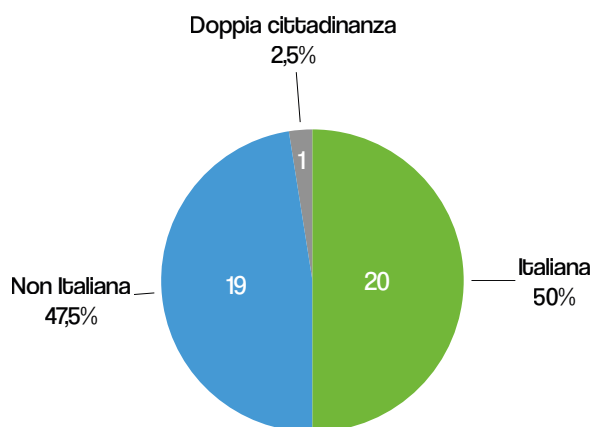

Caritas Parrocchiale Santa Maria Maddalena (Celle)

93
persone
aiutate
di cui 20 minori

Via dell'Edera 2, Rimini – Tel. 0541 25761

Servizi

- Ascolto
- Distribuzione alimenti
- Distribuzione indumenti

Giorno e ora

- Mercoledì
- 10.00 – 11.00

2 volontari

PERSONE INCONTRATE DAL CENTRO DI ASCOLTO NEL 2021

Sesso

Classe di età

Provenienza

Nuovi/Ritorni

Cittadinanza

Con chi vive

Gli interventi

Intervento	2016		2017		2018		2019		2020		2021	
	Persone	Interventi	Persone	Interventi	Persone	Interventi	Persone	Interventi	Persone	Interventi	Persone	Interventi
Ascolto	71	742	33	768	54	658	52	588	7	7	40	54
Viveri	69	712	48	697	51	651	44	543	45	542	39	537
Vestiti	10	15	15	19	8	9	11	15	13	18	11	16
Sussidi economici	24	€ 2.480	27	€ 3.681	26	€ 3.490	31	€ 3.461	19	€ 4.235	10	€ 3.825
Microcredito /prestito	0	€ 0	0	€ 0	2	€ 215	3	€ 505	0	€ 0	2	€ 250
Beni e servizi materiali	0	0	0	0	8	13	8	13	5	7	7	7
Totale	174	3.949	123	5.165	149	5.036	149	5.125	89	4.809	109	4.689

LETTURA NEL TEMPO

Numerosità dal 2017 al 2021

Sesso dal 2014 al 2021

Dati in percentuale

Nuovi/Ritorni dal 2014 al 2021

Dati in percentuale

Cittadinanza dal 2014 al 2021

Dati in percentuale