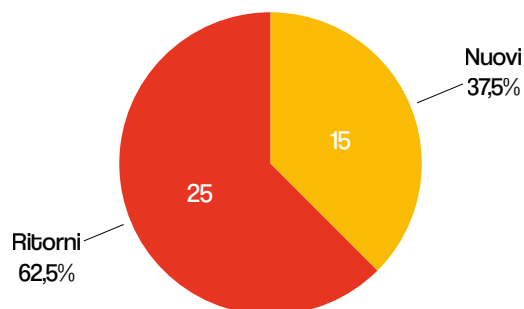

- Mercoledì
- 10.00 – 11.00

2 volontari

PERSONE INCONTRATE DAL CENTRO DI ASCOLTO NEL 2021

Sesso

Classe di età

Provenienza

Nuovi/Ritorni

Cittadinanza

Con chi vive

Gli interventi

Intervento	2016		2017		2018		2019		2020		2021	
	Persone	Interventi	Persone	Interventi	Persone	Interventi	Persone	Interventi	Persone	Interventi	Persone	Interventi
Ascolto	71	742	33	768	54	658	52	588	7	7	40	54
Viveri	69	712	48	697	51	651	44	543	45	542	39	537
Vestiti	10	15	15	19	8	9	11	15	13	18	11	16
Sussidi economici	24	€ 2.480	27	€ 3.681	26	€ 3.490	31	€ 3.461	19	€ 4.235	10	€ 3.825
Microcredito /prestito	0	€ 0	0	€ 0	2	€ 215	3	€ 505	0	€ 0	2	€ 250
Beni e servizi materiali	0	0	0	0	8	13	8	13	5	7	7	7
Totale	174	3.949	123	5.165	149	5.036	149	5.125	89	4.809	109	4.689