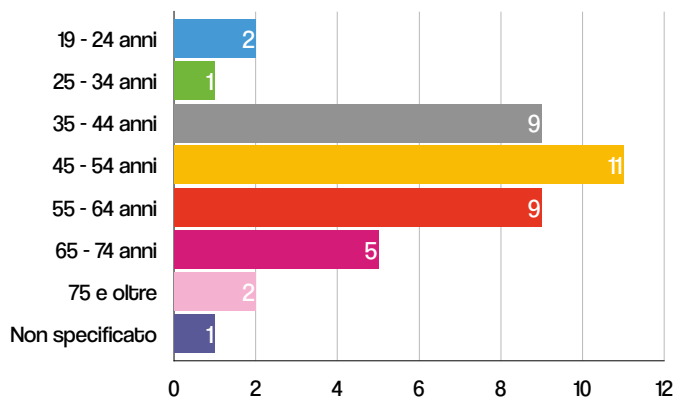

- Mercoledì
- 10.00 – 11.00

2 volontari

PERSONE INCONTRATE DAL CENTRO DI ASCOLTO NEL 2021

Sesso

Classe di età

Provenienza

Nuovi/Ritorni

Cittadinanza

Con chi vive

Gli interventi

Intervento	2016		2017		2018		2019		2020		2021	
	Persone	Interventi	Persone	Interventi	Persone	Interventi	Persone	Interventi	Persone	Interventi	Persone	Interventi
Ascolto	71	742	33	768	54	658	52	588	7	7	40	54
Viveri	69	712	48	697	51	651	44	543	45	542	39	537
Vestiti	10	15	15	19	8	9	11	15	13	18	11	16
Sussidi economici	24	€ 2.480	27	€ 3.681	26	€ 3.490	31	€ 3.461	19	€ 4.235	10	€ 3.825
Microcredito /prestito	0	€ 0	0	€ 0	2	€ 215	3	€ 505	0	€ 0	2	€ 250
Beni e servizi materiali	0	0	0	0	8	13	8	13	5	7	7	7
Totale	174	3.949	123	5.165	149	5.036	149	5.125	89	4.809	109	4.689

LETTURA NEL TEMPO

Numerosità dal 2017 al 2021

Sesso dal 2014 al 2021

Dati in percentuale

Nuovi/Ritorni dal 2014 al 2021

Dati in percentuale

Cittadinanza dal 2014 al 2021

Dati in percentuale